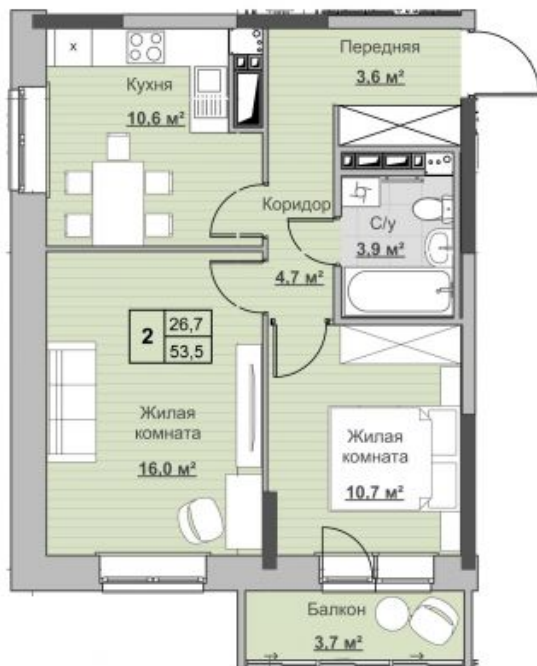

## Квартира №48 в ЖК «Новый Сосновый»

0 руб.

- Срок сдачи: 2 кв. 2024 г.
- Тип дома: монолит
- Этаж: 8/18
- Отделка: предчистовая

- Общая: 53,5 м<sup>2</sup>
- Жилая: 26,7 м<sup>2</sup>
- Кухня: 10,8 м<sup>2</sup>
- Лоджия: 3,7 м<sup>2</sup>

- Санузел: Совмещённый
- Высота потолков: 2,54 м

- Парковка: Нет
- Детская площадка: Нет
- Лифт пассажирский: Нет
- Лифт грузовой: Нет