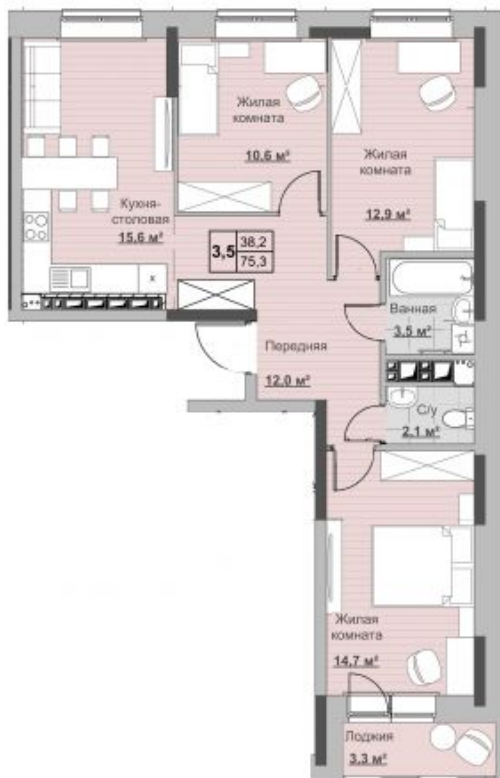

Квартира №50 в ЖК «Новый Сосновый»

0 руб.

- Срок сдачи: 2 кв. 2024 г.
- Тип дома: монолит
- Этаж: 9/18
- Отделка: предчистовая

- Общая: 75,3 м²
- Жилая: 38,2 м²
- Кухня: 16 м²
- Лоджия: 3,3 м²

- Санузел: Раздельный
- Высота потолков: 2,54 м