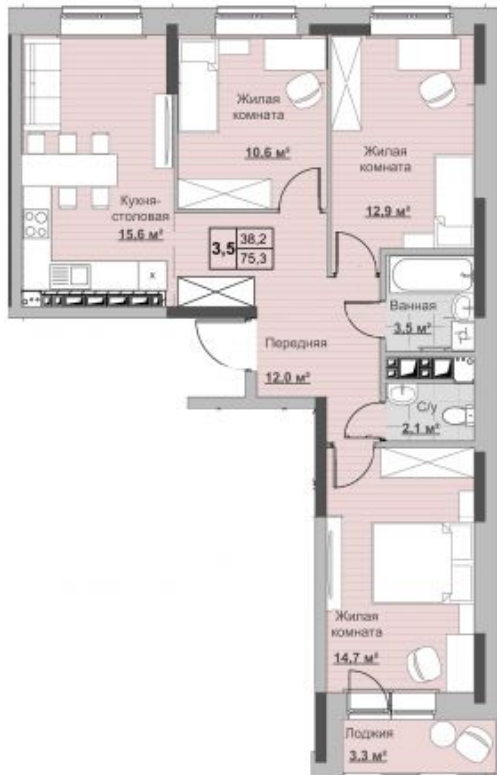

Квартира №50 в ЖК «Новый Сосновый»

0 руб.

- Срок сдачи: 2 кв. 2024 г.
- Тип дома: монолит
- Этаж: 9/18
- Отделка: предчистовая

- Общая: 75,3 м²
- Жилая: 38,2 м²
- Кухня: 16 м²
- Лоджия: 3,3 м²

- Санузел: Раздельный
- Высота потолков: 2,54 м