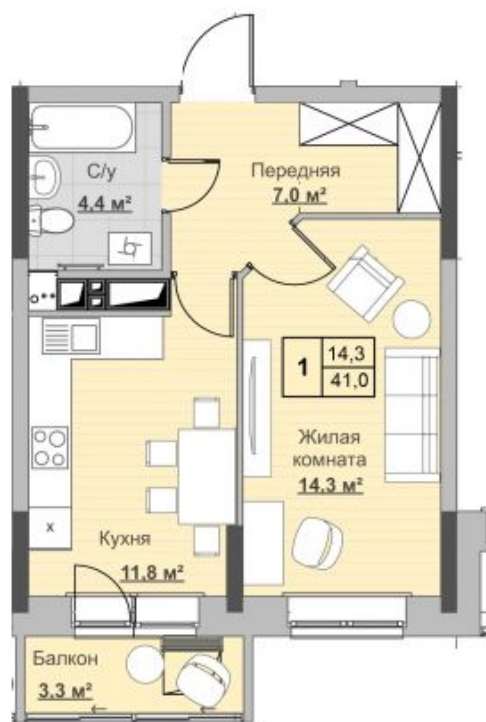

Квартира №51 в ЖК «Новый Сосновый»

0 руб.

- Срок сдачи: 2 кв. 2024 г.
- Тип дома: монолит
- Этаж: 9/18
- Отделка: предчистовая
- Общая: 41 м²
- Жилая: 14,3 м²
- Кухня: 12 м²
- Лоджия: 3,3 м²
- Санузел: Совмещённый
- Высота потолков: 2,54 м
- Парковка: Нет
- Детская площадка: Нет
- Лифт пассажирский: Нет
- Лифт грузовой: Нет