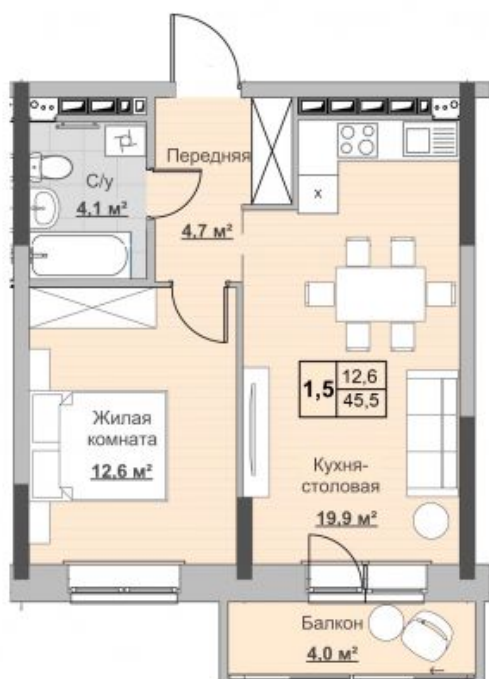

# Квартира №53 в ЖК «Новый Сосновый»

Забронировано

- Срок сдачи: 2 кв. 2024 г.
- Тип дома: монолит
- Этаж: 9/18
- Отделка: предчистовая

- Общая: 45,5 м<sup>2</sup>
- Жилая: 12,6 м<sup>2</sup>
- Кухня: 20,1 м<sup>2</sup>
- Лоджия: 4 м<sup>2</sup>

- Санузел: Совмещённый
- Высота потолков: 2,54 м

- Парковка: Нет
- Детская площадка: Нет
- Лифт пассажирский: Нет
- Лифт грузовой: Нет