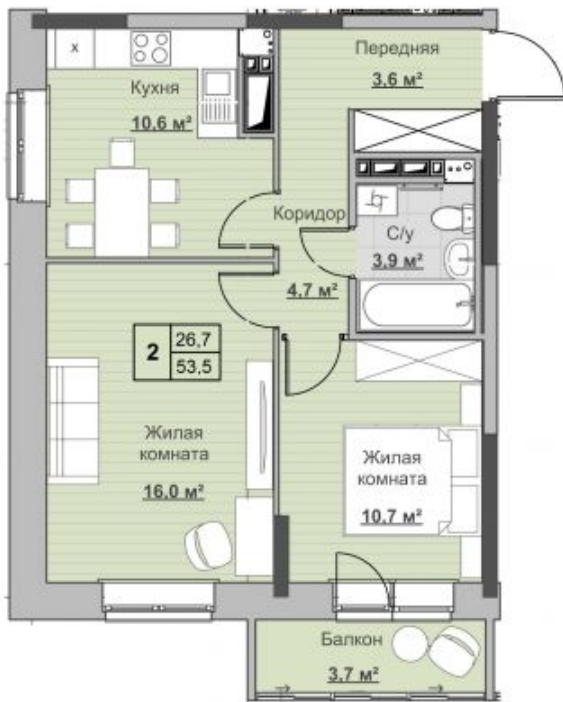

Квартира №55 в ЖК «Новый Сосновый»

0 руб.

- Срок сдачи: 2 кв. 2024 г.
- Тип дома: монолит
- Этаж: 9/18
- Отделка: предчистовая

- Общая: 53,5 м²
- Жилая: 26,7 м²
- Кухня: 10,8 м²
- Лоджия: 3,7 м²

- Санузел: Совмещённый
- Высота потолков: 2,54 м