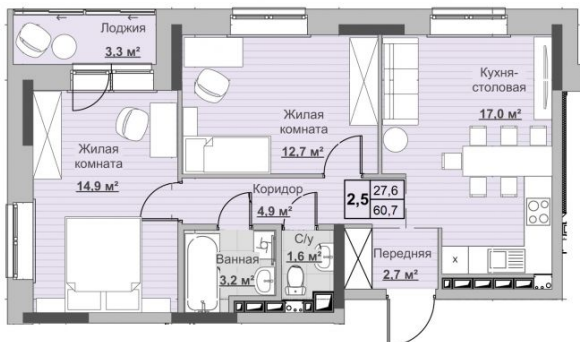

Квартира №56 в ЖК «Новый Сосновый»

0 руб.

- Срок сдачи: 2 кв. 2024 г.
- Тип дома: монолит
- Этаж: 9/18
- Отделка: предчистовая

- Общая: 60,7 м²
- Жилая: 27,6 м²
- Кухня: 17,2 м²
- Лоджия: 3,3 м²

- Санузел: Раздельный
- Высота потолков: 2,54 м