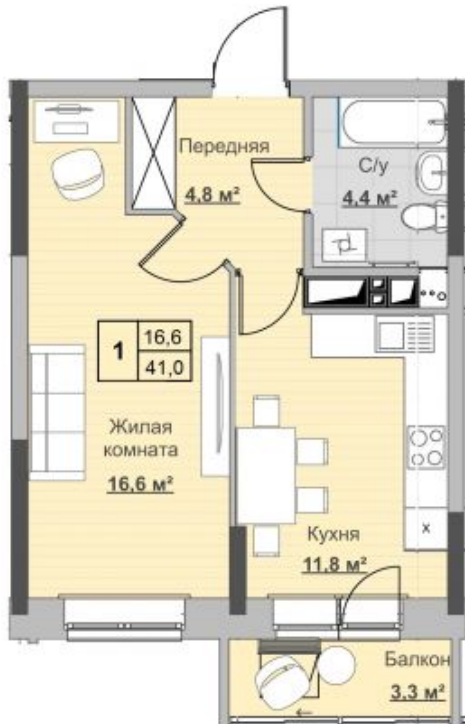

Квартира №59 в ЖК «Новый Сосновый»

0 руб.

- Срок сдачи: 2 кв. 2024 г.
- Тип дома: монолит
- Этаж: 10/18
- Отделка: предчистовая

- Общая: 41 м²
- Жилая: 16,6 м²
- Кухня: 11,9 м²
- Лоджия: 3,3 м²

- Санузел: Совмещённый
- Высота потолков: 2,54 м