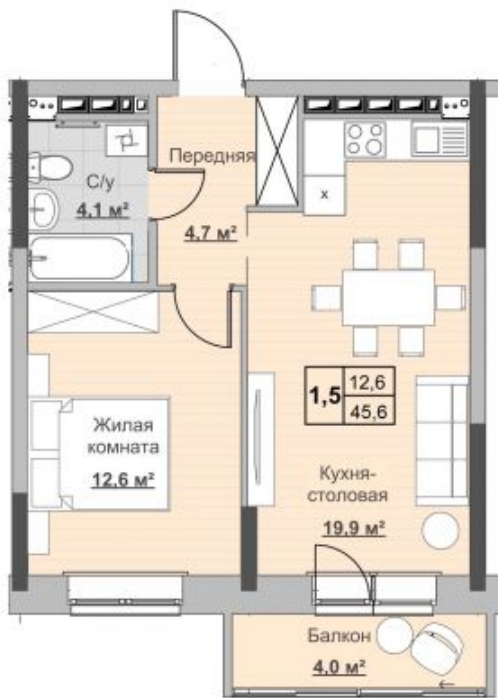

Квартира №60 в ЖК «Новый Сосновый»

0 руб.

- Срок сдачи: 2 кв. 2024 г.
- Тип дома: монолит
- Этаж: 10/18
- Отделка: предчистовая
- Общая: 45,6 м²
- Жилая: 12,6 м²
- Кухня: 20,2 м²
- Лоджия: 4 м²
- Санузел: Совмещённый
- Высота потолков: 2,54 м
- Парковка: Есть
- Детская площадка: Есть
- Лифт пассажирский: Есть
- Лифт грузовой: Есть