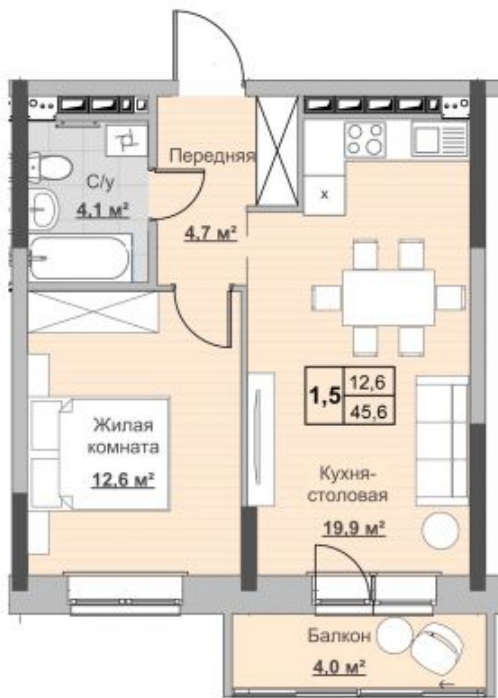

Квартира №60 в ЖК «Новый Сосновый»

0 руб.

- Срок сдачи: 2 кв. 2024 г.
- Тип дома: монолит
- Этаж: 10/18
- Отделка: предчистовая

- Общая: 45,6 м²
- Жилая: 12,6 м²
- Кухня: 20,2 м²
- Лоджия: 4 м²

- Санузел: Совмещённый
- Высота потолков: 2,54 м