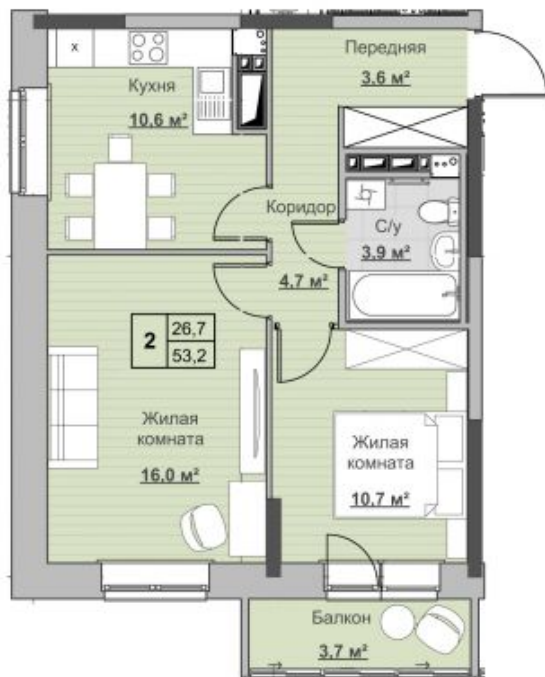

Квартира №62 в ЖК «Новый Сосновый»

Забронировано

- Срок сдачи: 2 кв. 2024 г.
- Тип дома: монолит
- Этаж: 10/18
- Отделка: предчистовая
- Общая: 53,2 м²
- Жилая: 26,7 м²
- Кухня: 10,6 м²
- Лоджия: 3,7 м²
- Санузел: Совмещённый
- Высота потолков: 2,54 м
- Парковка: Нет
- Детская площадка: Нет
- Лифт пассажирский: Нет
- Лифт грузовой: Нет