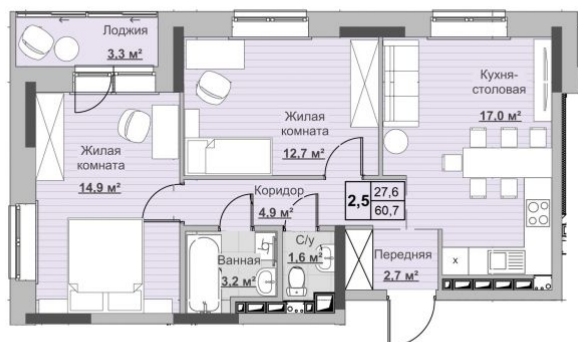

Квартира №63 в ЖК «Новый Сосновый»

0 руб.

- Срок сдачи: 2 кв. 2024 г.
- Тип дома: монолит
- Этаж: 10/18
- Отделка: предчистовая

- Общая: 60,7 м²
- Жилая: 27,6 м²
- Кухня: 17,2 м²
- Лоджия: 3,3 м²

- Санузел: Раздельный
- Высота потолков: 2,54 м