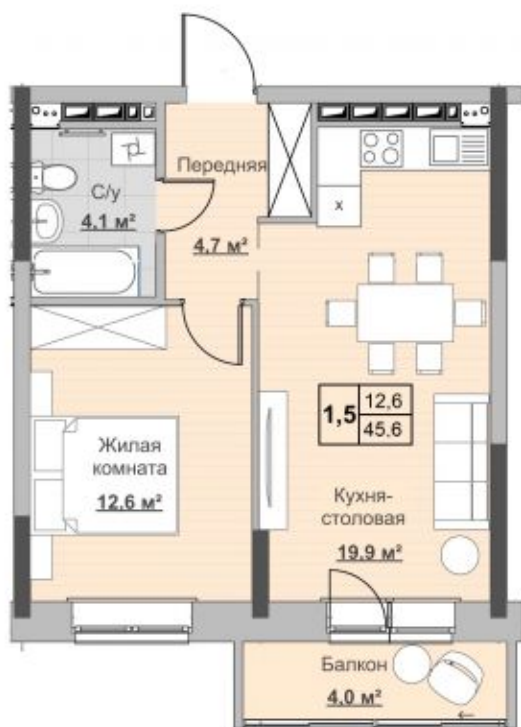

Квартира №67 в ЖК «Новый Сосновый»

0 руб.

- Срок сдачи: 2 кв. 2024 г.
- Тип дома: монолит
- Этаж: 11/18
- Отделка: предчистовая

- Общая: 45,6 м²
- Жилая: 12,6 м²
- Кухня: 20,2 м²
- Лоджия: 4 м²

- Санузел: Совмещённый
- Высота потолков: 2,54 м