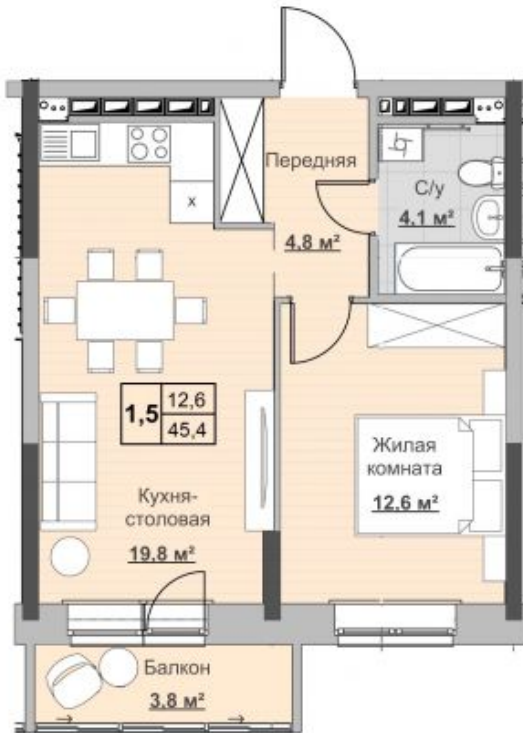

## Квартира №68 в ЖК «Новый Сосновый»

0 руб.

- Срок сдачи: 2 кв. 2024 г.
- Тип дома: монолит
- Этаж: 11/18
- Отделка: предчистовая

- Общая: 45,4 м²
- Жилая: 12,6 м²
- Кухня: 20,1 м²
- Лоджия: 3,8 м²

- Санузел: Совмещённый
- Высота потолков: 2,54 м