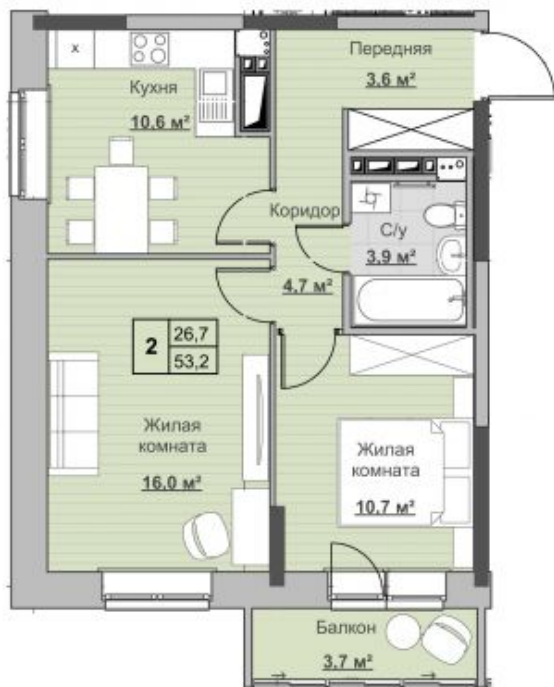

Квартира №69 в ЖК «Новый Сосновый»

0 руб.

- Срок сдачи: 2 кв. 2024 г.
- Тип дома: монолит
- Этаж: 11/18
- Отделка: предчистовая

- Общая: 53,2 м²
- Жилая: 26,7 м²
- Кухня: 10,6 м²
- Лоджия: 3,7 м²

- Санузел: Совмещённый
- Высота потолков: 2,54 м