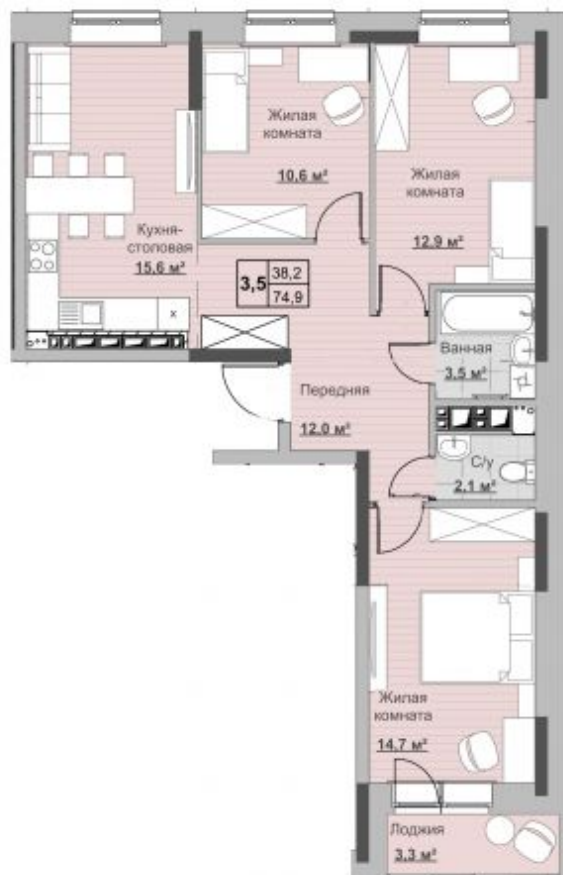

Квартира №71 в ЖК «Новый Сосновый»

0 руб.

- Срок сдачи: 2 кв. 2024 г.
- Тип дома: монолит
- Этаж: 12/18
- Отделка: предчистовая

- Общая: 74,9 м²
- Жилая: 38,2 м²
- Кухня: 15,7 м²
- Лоджия: 3,3 м²

- Санузел: Раздельный
- Высота потолков: 2,54 м