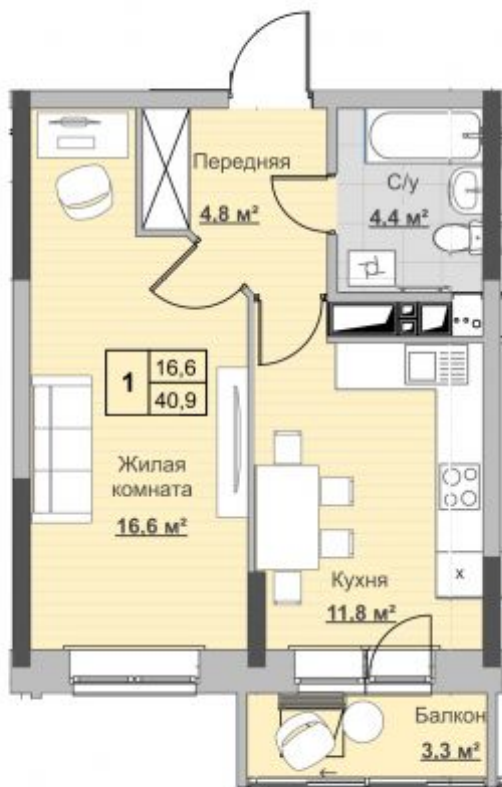

Квартира №73 в ЖК «Новый Сосновый»

Забронировано

- Срок сдачи: 2 кв. 2024 г.
- Тип дома: монолит
- Этаж: 12/18
- Отделка: предчистовая

- Общая: 40,9 м²
- Жилая: 16,6 м²
- Кухня: 11,8 м²
- Лоджия: 3,3 м²

- Санузел: Совмещённый
- Высота потолков: 2,54 м