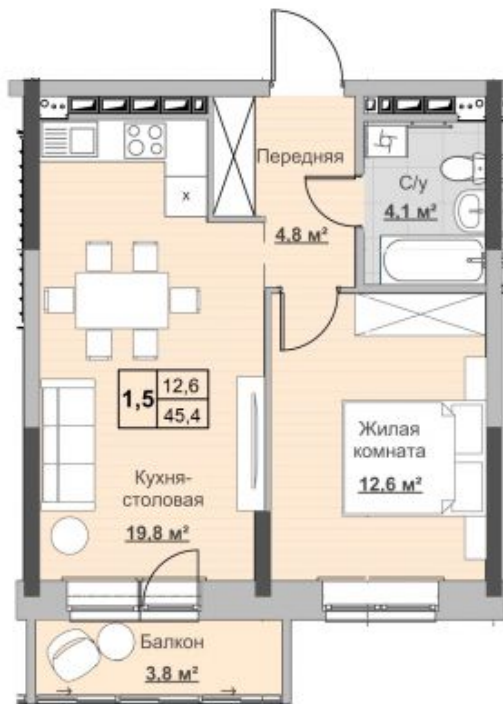

Квартира №75 в ЖК «Новый Сосновый»

Забронировано

- Срок сдачи: 2 кв. 2024 г.
- Тип дома: монолит
- Этаж: 12/18
- Отделка: предчистовая

- Общая: 45,4 м²
- Жилая: 12,6 м²
- Кухня: 20,1 м²
- Лоджия: 3,8 м²

- Санузел: Совмещённый
- Высота потолков: 2,54 м