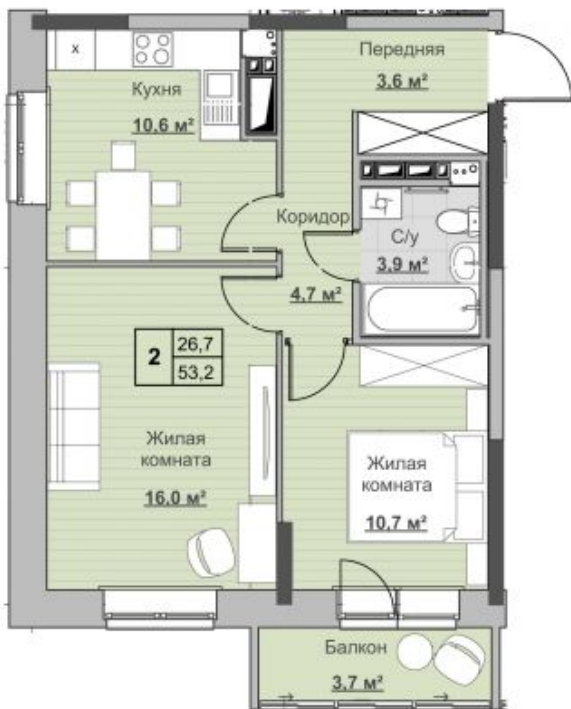

Квартира №76 в ЖК «Новый Сосновый»

0 руб.

- Срок сдачи: 2 кв. 2024 г.
- Тип дома: монолит
- Этаж: 12/18
- Отделка: предчистовая

- Общая: 53,2 м²
- Жилая: 26,7 м²
- Кухня: 10,6 м²
- Лоджия: 3,7 м²

- Санузел: Совмещённый
- Высота потолков: 2,54 м