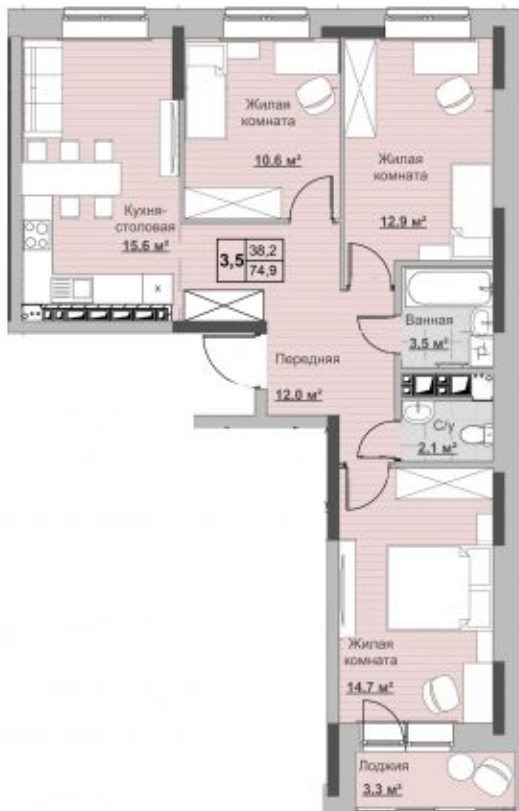

# Квартира №78 в ЖК «Новый Сосновый»

0 руб.

- Срок сдачи: 2 кв. 2024 г.
- Тип дома: монолит
- Этаж: 13/18
- Отделка: предчистовая

- Общая: 74,9 м<sup>2</sup>
- Жилая: 38,2 м<sup>2</sup>
- Кухня: 15,7 м<sup>2</sup>
- Лоджия: 3,3 м<sup>2</sup>

- Санузел: Раздельный
- Высота потолков: 2,54 м

- Парковка: Нет
- Детская площадка: Нет
- Лифт пассажирский: Нет
- Лифт грузовой: Нет