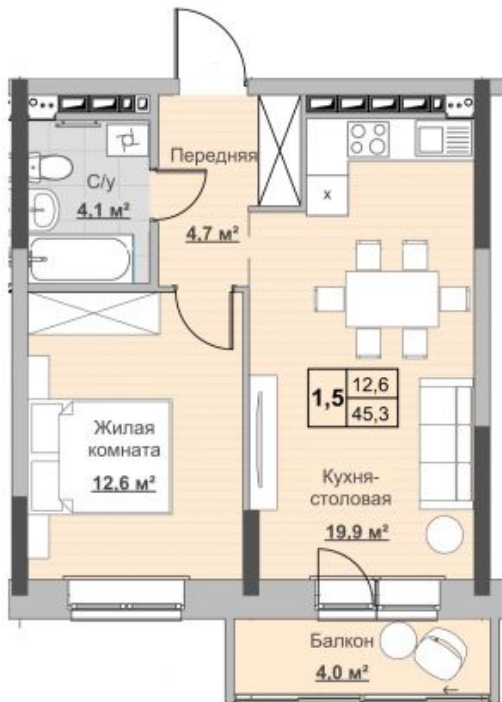

Квартира №81 в ЖК «Новый Сосновый»

0 руб.

- Срок сдачи: 2 кв. 2024 г.
- Тип дома: монолит
- Этаж: 13/18
- Отделка: предчистовая

- Общая: 45,3 м²
- Жилая: 12,6 м²
- Кухня: 19,9 м²
- Лоджия: 4 м²

- Санузел: Совмещённый
- Высота потолков: 2,54 м