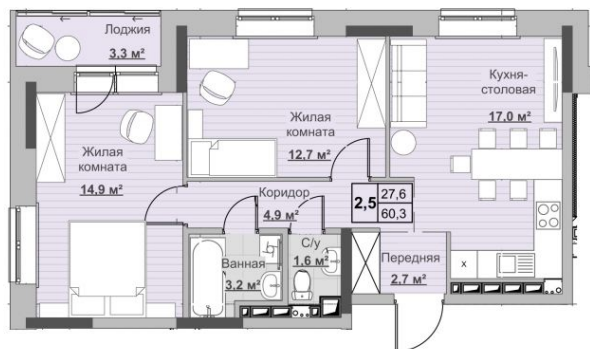

Квартира №84 в ЖК «Новый Сосновый»

0 руб.

- Срок сдачи: 2 кв. 2024 г.
- Тип дома: монолит
- Этаж: 13/18
- Отделка: предчистовая

- Общая: 60,3 м²
- Жилая: 27,6 м²
- Кухня: 17 м²
- Лоджия: 3,3 м²

- Санузел: Раздельный
- Высота потолков: 2,54 м