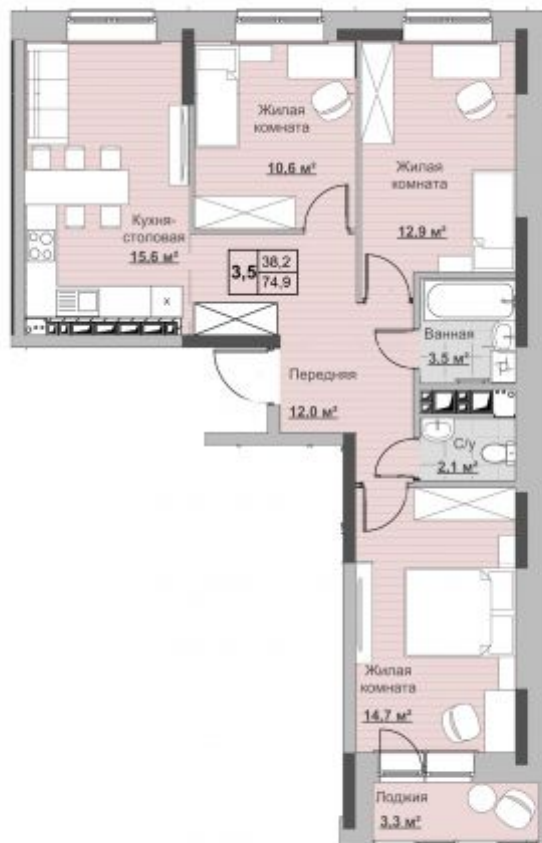

Квартира №85 в ЖК «Новый Сосновый»

0 руб.

- Срок сдачи: 2 кв. 2024 г.
- Тип дома: монолит
- Этаж: 14/18
- Отделка: предчистовая

- Общая: 74,9 м²
- Жилая: 38,2 м²
- Кухня: 15,7 м²
- Лоджия: 3,3 м²

- Санузел: Раздельный
- Высота потолков: 2,54 м