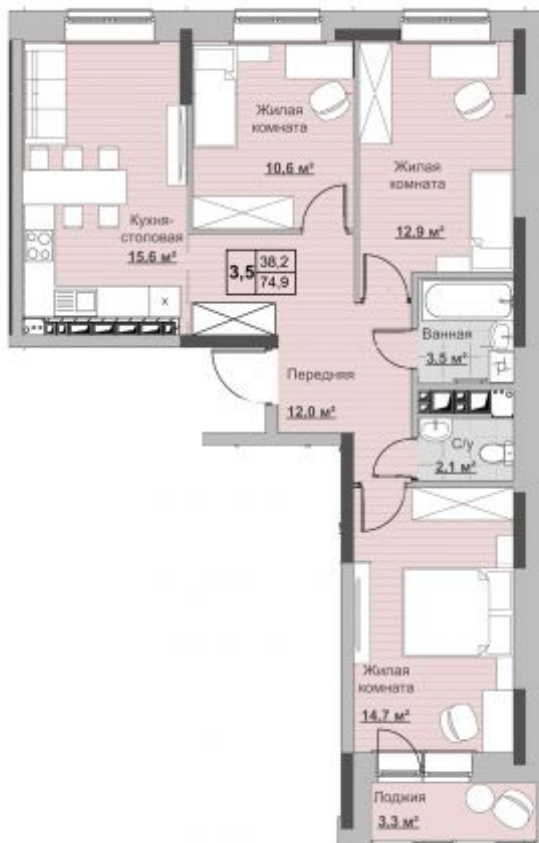

## Квартира №85 в ЖК «Новый Сосновый»

0 руб.

- Срок сдачи: 2 кв. 2024 г.
- Тип дома: монолит
- Этаж: 14/18
- Отделка: предчистовая
  
- Общая: 74,9 м<sup>2</sup>
- Жилая: 38,2 м<sup>2</sup>
- Кухня: 15,7 м<sup>2</sup>
- Лоджия: 3,3 м<sup>2</sup>
  
- Санузел: Раздельный
- Высота потолков: 2,54 м
  
- Парковка: Есть
- Детская площадка: Есть
- Лифт пассажирский: Есть
- Лифт грузовой: Есть