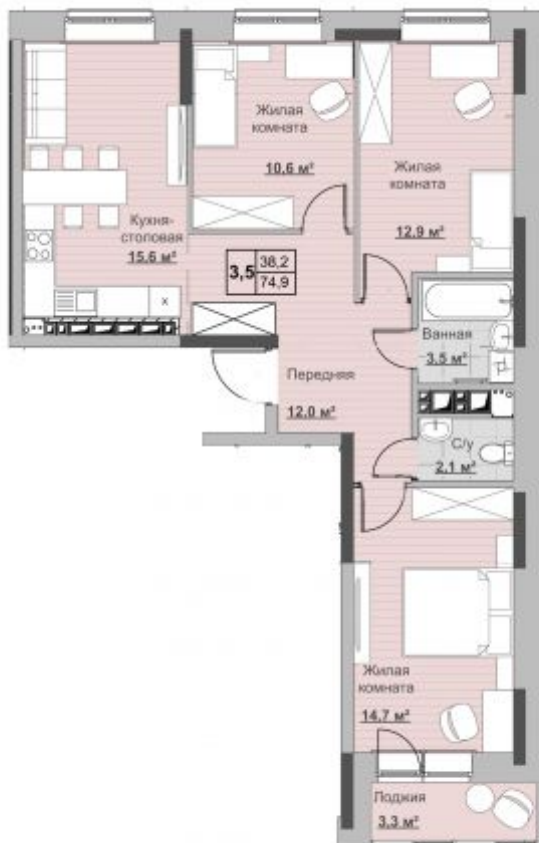

Квартира №85 в ЖК «Новый Сосновый»

0 руб.

- Срок сдачи: 2 кв. 2024 г.
- Тип дома: монолит
- Этаж: 14/18
- Отделка: предчистовая

- Общая: 74,9 м²
- Жилая: 38,2 м²
- Кухня: 15,7 м²
- Лоджия: 3,3 м²

- Санузел: Раздельный
- Высота потолков: 2,54 м