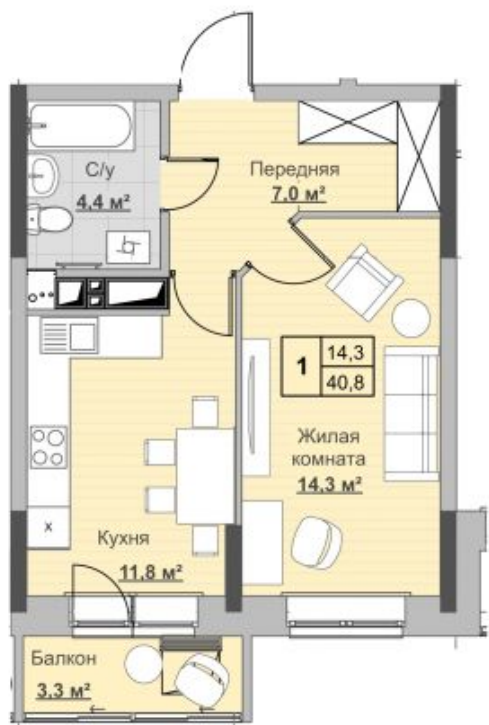

Квартира №86 в ЖК «Новый Сосновый»

0 руб.

- Срок сдачи: 2 кв. 2024 г.
- Тип дома: монолит
- Этаж: 14/18
- Отделка: предчистовая

- Общая: 40,8 м²
- Жилая: 14,3 м²
- Кухня: 11,8 м²
- Лоджия: 3,3 м²

- Санузел: Совмещённый
- Высота потолков: 2,54 м