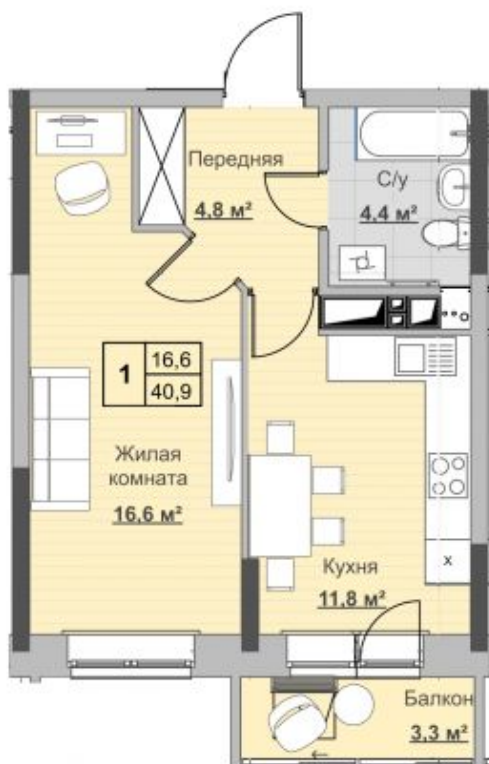

Квартира №87 в ЖК «Новый Сосновый»

0 руб.

- Срок сдачи: 2 кв. 2024 г.
- Тип дома: монолит
- Этаж: 14/18
- Отделка: предчистовая

- Общая: 40,9 м²
- Жилая: 16,6 м²
- Кухня: 11,8 м²
- Лоджия: 3,3 м²

- Санузел: Совмещённый
- Высота потолков: 2,54 м