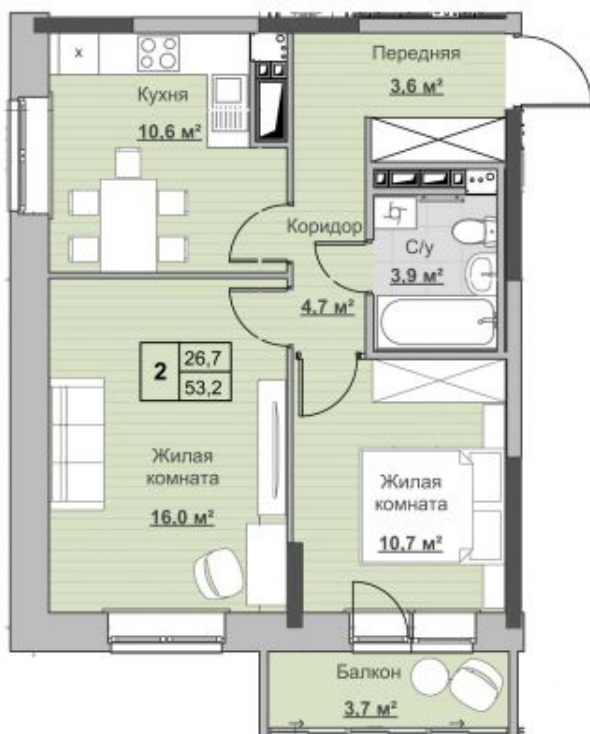

## Квартира №90 в ЖК «Новый Сосновый»

0 руб.

- Срок сдачи: 2 кв. 2024 г.
- Тип дома: монолит
- Этаж: 14/18
- Отделка: предчистовая

- Общая: 53,2 м<sup>2</sup>
- Жилая: 26,7 м<sup>2</sup>
- Кухня: 10,6 м<sup>2</sup>
- Лоджия: 3,7 м<sup>2</sup>

- Санузел: Совмещённый
- Высота потолков: 2,54 м

- Парковка: Нет
- Детская площадка: Нет
- Лифт пассажирский: Нет
- Лифт грузовой: Нет