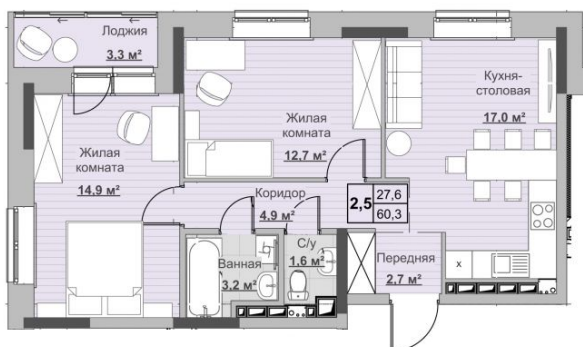

Квартира №91 в ЖК «Новый Сосновый»

0 руб.

- Срок сдачи: 2 кв. 2024 г.
- Тип дома: монолит
- Этаж: 14/18
- Отделка: предчистовая

- Общая: 60,3 м²
- Жилая: 27,6 м²
- Кухня: 17 м²
- Лоджия: 3,3 м²

- Санузел: Раздельный
- Высота потолков: 2,54 м