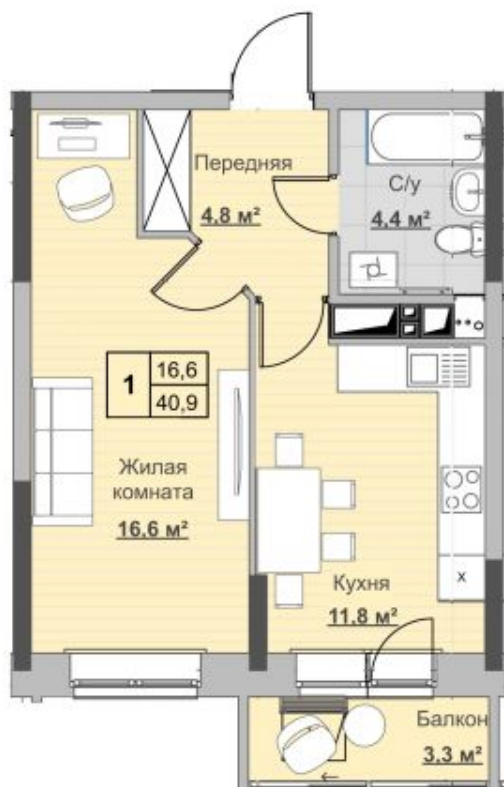

Квартира №94 в ЖК «Новый Сосновый»

0 руб.

- Срок сдачи: 2 кв. 2024 г.
- Тип дома: монолит
- Этаж: 15/18
- Отделка: предчистовая

- Общая: 40,9 м²
- Жилая: 16,6 м²
- Кухня: 11,8 м²
- Лоджия: 3,3 м²

- Санузел: Совмещённый
- Высота потолков: 2,54 м