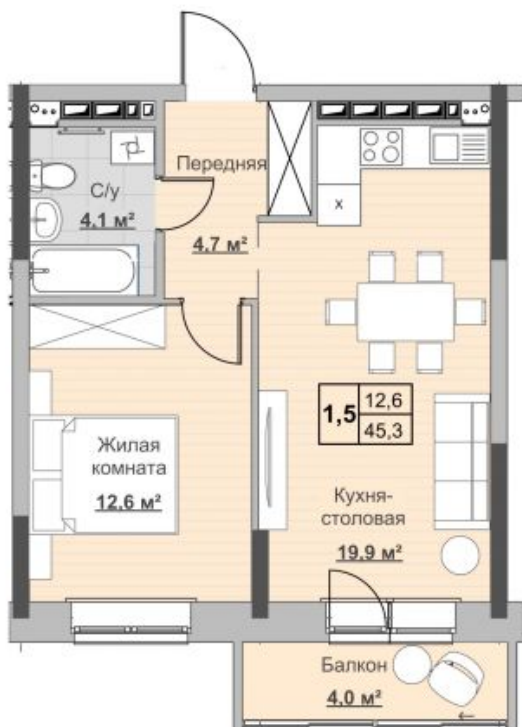

Квартира №95 в ЖК «Новый Сосновый»

0 руб.

- Срок сдачи: 2 кв. 2024 г.
- Тип дома: монолит
- Этаж: 15/18
- Отделка: предчистовая

- Общая: 45,3 м²
- Жилая: 12,6 м²
- Кухня: 19,9 м²
- Лоджия: 4 м²

- Санузел: Совмещённый
- Высота потолков: 2,54 м