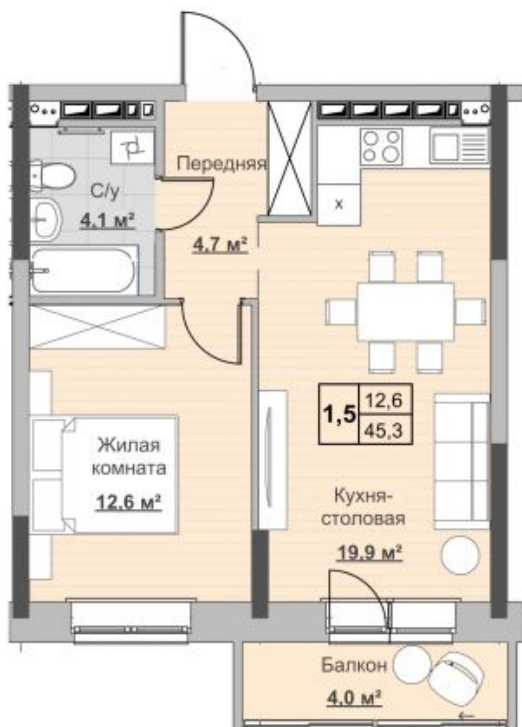

## Квартира №95 в ЖК «Новый Сосновый»

0 руб.

- Срок сдачи: 2 кв. 2024 г.
- Тип дома: монолит
- Этаж: 15/18
- Отделка: предчистовая
  
- Общая: 45,3 м<sup>2</sup>
- Жилая: 12,6 м<sup>2</sup>
- Кухня: 19,9 м<sup>2</sup>
- Лоджия: 4 м<sup>2</sup>
  
- Санузел: Совмещённый
- Высота потолков: 2,54 м
  
- Парковка: Нет
- Детская площадка: Нет
- Лифт пассажирский: Нет
- Лифт грузовой: Нет