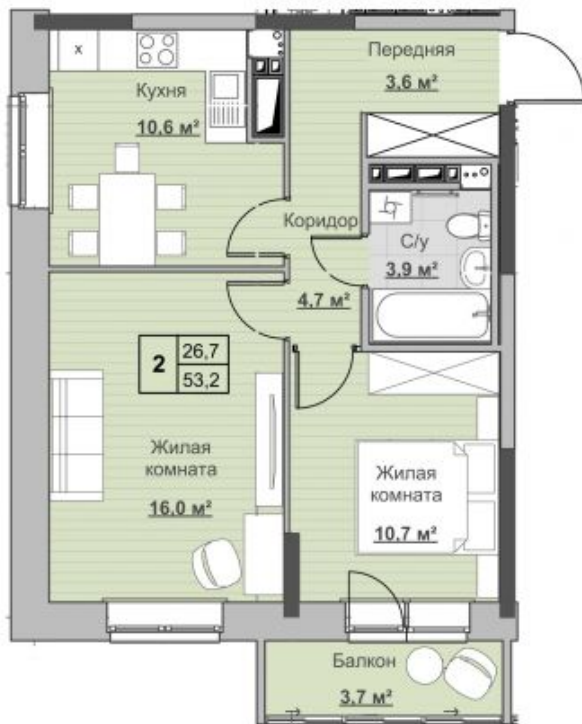

Квартира №97 в ЖК «Новый Сосновый»

Забронировано

- Срок сдачи: 2 кв. 2024 г.
- Тип дома: монолит
- Этаж: 15/18
- Отделка: предчистовая

- Общая: 53,2 м²
- Жилая: 26,7 м²
- Кухня: 10,6 м²
- Лоджия: 3,7 м²

- Санузел: Совмещённый
- Высота потолков: 2,54 м