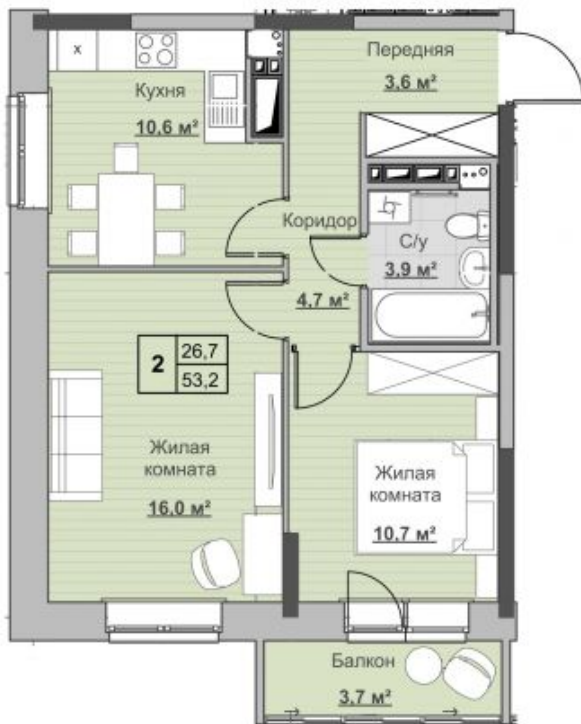

Квартира №97 в ЖК «Новый Сосновый»

Забронировано

- Срок сдачи: 2 кв. 2024 г.
- Тип дома: монолит
- Этаж: 15/18
- Отделка: предчистовая

- Общая: 53,2 м²
- Жилая: 26,7 м²
- Кухня: 10,6 м²
- Лоджия: 3,7 м²

- Санузел: Совмещённый
- Высота потолков: 2,54 м