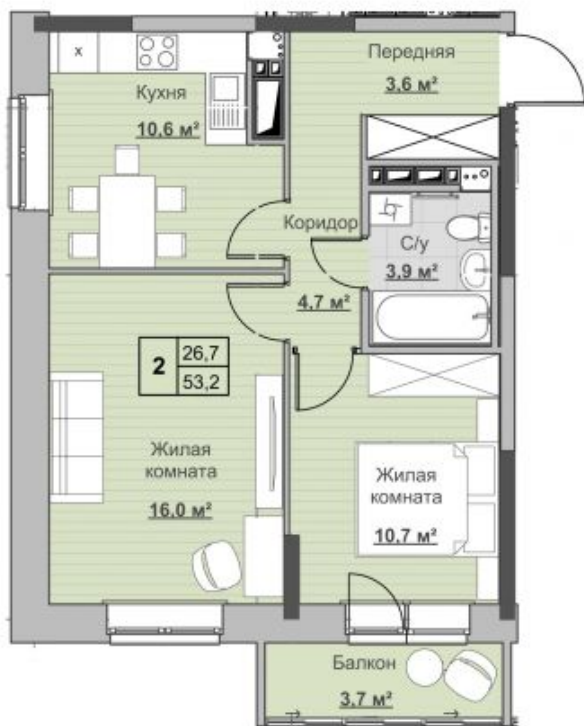

# Квартира №97 в ЖК «Новый Сосновый»

Забронировано

- Срок сдачи: 2 кв. 2024 г.
- Тип дома: монолит
- Этаж: 15/18
- Отделка: предчистовая
  
- Общая: 53,2 м<sup>2</sup>
- Жилая: 26,7 м<sup>2</sup>
- Кухня: 10,6 м<sup>2</sup>
- Лоджия: 3,7 м<sup>2</sup>
  
- Санузел: Совмещённый
- Высота потолков: 2,54 м
  
- Парковка: Есть
- Детская площадка: Есть
- Лифт пассажирский: Есть
- Лифт грузовой: Есть