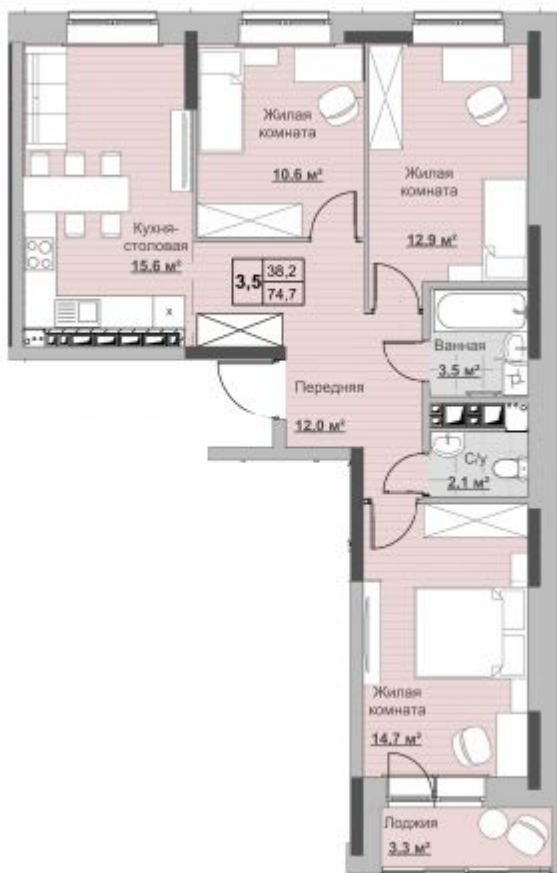

Квартира №106 в ЖК «НОВЫЙ СОСНОВЫЙ»

0 руб.

- Срок сдачи: 2 кв. 2024 г.
- Тип дома: монолит
- Этаж: 17/18
- Отделка: предчистовая

- Общая: 74,7 м²
- Жилая: 38,2 м²
- Кухня: 15,6 м²
- Лоджия: 3,3 м²

- Санузел: Раздельный
- Высота потолков: 2,54 м