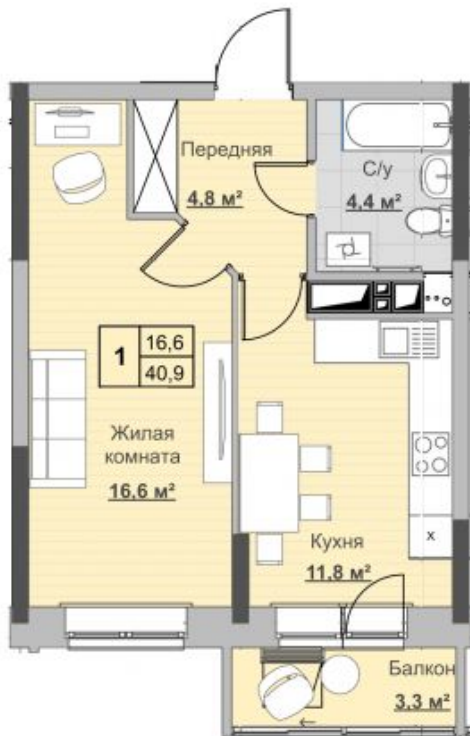

# Квартира №108 в ЖК «НОВЫЙ СОСНОВЫЙ»

0 руб.

- Срок сдачи: 2 кв. 2024 г.
- Тип дома: монолит
- Этаж: 17/18
- Отделка: предчистовая
  
- Общая: 40,9 м<sup>2</sup>
- Жилая: 16,6 м<sup>2</sup>
- Кухня: 11,8 м<sup>2</sup>
- Лоджия: 3,3 м<sup>2</sup>
  
- Санузел: Совмещённый
- Высота потолков: 2,54 м
  
- Парковка: Нет
- Детская площадка: Нет
- Лифт пассажирский: Нет
- Лифт грузовой: Нет