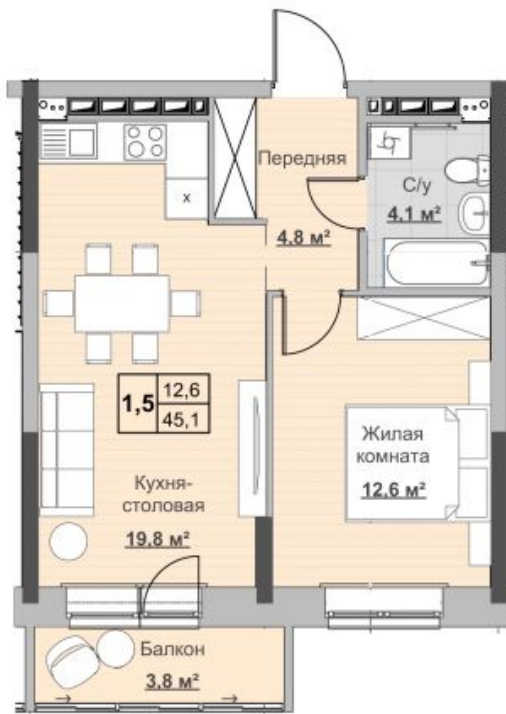

Квартира №110 в ЖК «НОВЫЙ СОСНОВЫЙ»

0 руб.

- Срок сдачи: 2 кв. 2024 г.
- Тип дома: монолит
- Этаж: 17/18
- Отделка: предчистовая

- Общая: 45,1 м²
- Жилая: 12,6 м²
- Кухня: 19,8 м²
- Лоджия: 3,8 м²

- Санузел: Совмещённый
- Высота потолков: 2,54 м