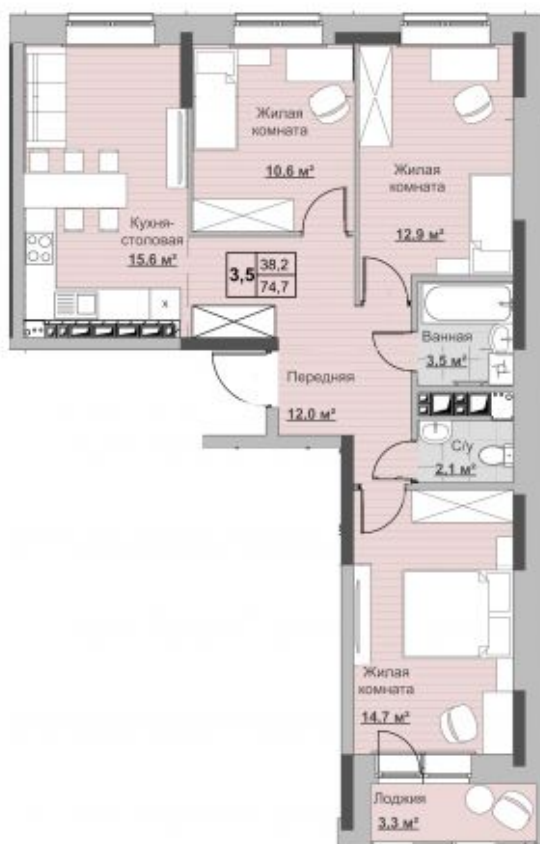

Квартира №113 в ЖК «НОВЫЙ Сосновый»

0 руб.

- Срок сдачи: 2 кв. 2024 г.
- Тип дома: монолит
- Этаж: 18/18
- Отделка: предчистовая

- Общая: 74,7 м²
- Жилая: 38,2 м²
- Кухня: 15,6 м²
- Лоджия: 3,3 м²

- Санузел: Раздельный
- Высота потолков: 2,54 м