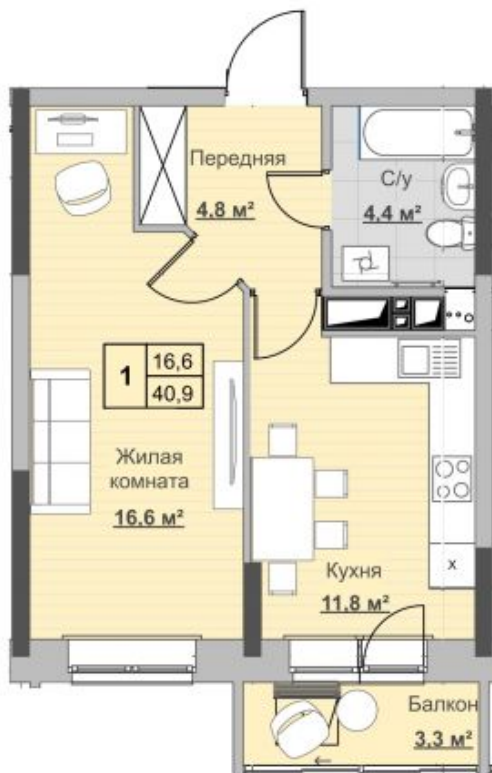

Квартира №115 в ЖК «НОВЫЙ Сосновый»

0 руб.

- Срок сдачи: 2 кв. 2024 г.
- Тип дома: монолит
- Этаж: 18/18
- Отделка: предчистовая

- Общая: 40,9 м²
- Жилая: 16,6 м²
- Кухня: 11,8 м²
- Лоджия: 3,3 м²

- Санузел: Совмещённый
- Высота потолков: 2,54 м