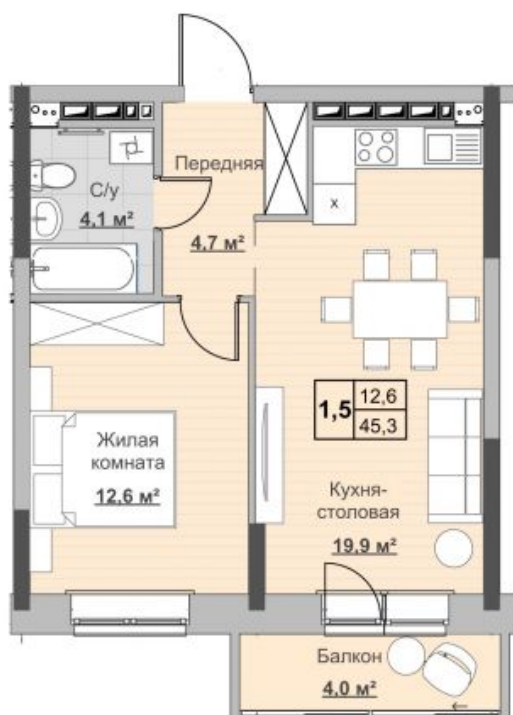

Квартира №116 в ЖК «НОВЫЙ Сосновый»

0 руб.

- Срок сдачи: 2 кв. 2024 г.
- Тип дома: монолит
- Этаж: 18/18
- Отделка: предчистовая

- Общая: 45,3 м²
- Жилая: 12,6 м²
- Кухня: 19,9 м²
- Лоджия: 4 м²

- Санузел: Совмещённый
- Высота потолков: 2,54 м