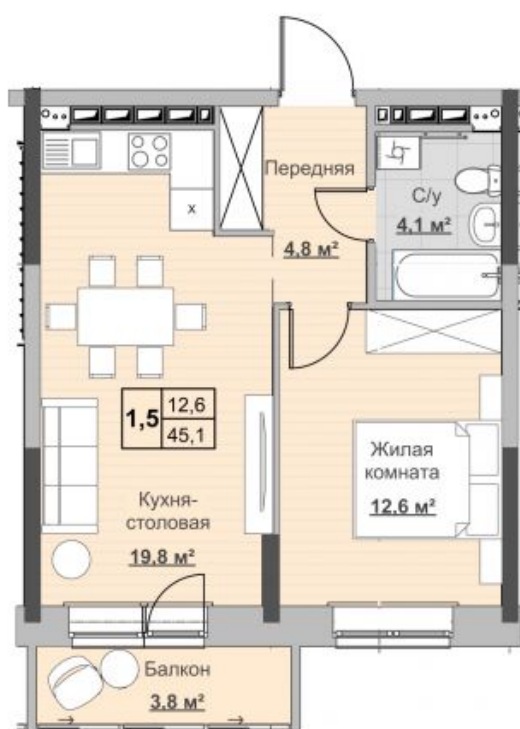

Квартира №117 в ЖК «НОВЫЙ СОСНОВЫЙ»

0 руб.

- Срок сдачи: 2 кв. 2024 г.
- Тип дома: монолит
- Этаж: 18/18
- Отделка: предчистовая

- Общая: 45,1 м²
- Жилая: 12,6 м²
- Кухня: 19,8 м²
- Лоджия: 3,8 м²

- Санузел: Совмещённый
- Высота потолков: 2,54 м