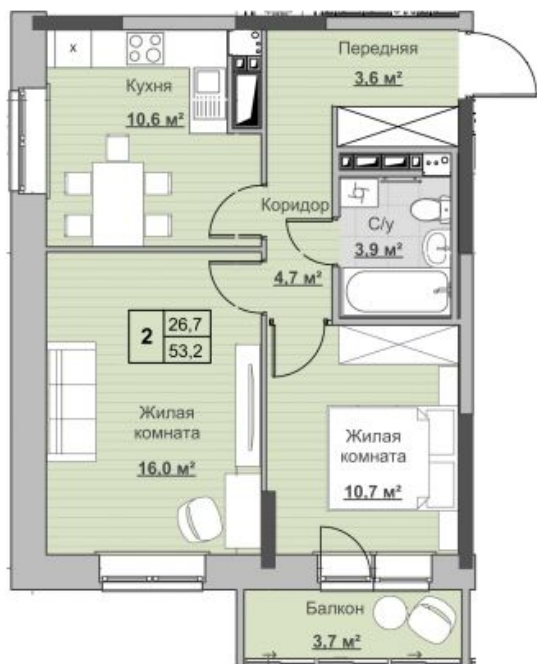

Квартира №118 в ЖК «НОВЫЙ Сосновый»

0 руб.

- Срок сдачи: 2 кв. 2024 г.
- Тип дома: монолит
- Этаж: 18/18
- Отделка: предчистовая

- Общая: 53,2 м²
- Жилая: 26,7 м²
- Кухня: 10,6 м²
- Лоджия: 3,7 м²

- Санузел: Совмещённый
- Высота потолков: 2,54 м