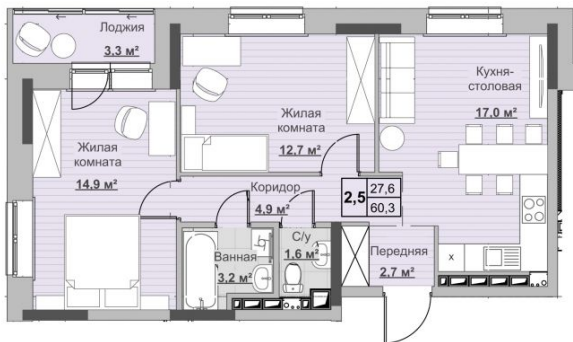

# Квартира №119 в ЖК «НОВЫЙ СОСНОВЫЙ»

0 руб.

- Срок сдачи: 2 кв. 2024 г.
- Тип дома: монолит
- Этаж: 18/18
- Отделка: предчистовая

- Общая: 60,3 м<sup>2</sup>
- Жилая: 27,6 м<sup>2</sup>
- Кухня: 17 м<sup>2</sup>
- Лоджия: 3,3 м<sup>2</sup>

- Санузел: Раздельный
- Высота потолков: 2,54 м

- Парковка: Нет
- Детская площадка: Нет
- Лифт пассажирский: Нет
- Лифт грузовой: Нет