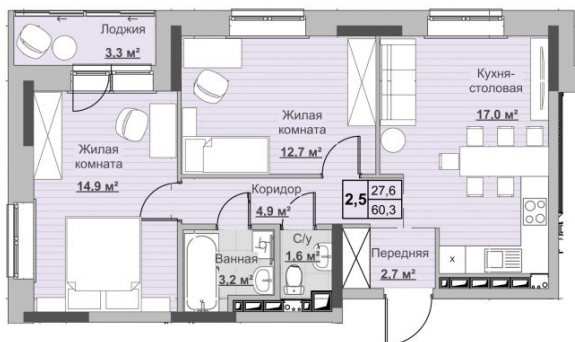

# Квартира №119 в ЖК «НОВЫЙ СОСНОВЫЙ»

0 руб.

- Срок сдачи: 2 кв. 2024 г.
- Тип дома: монолит
- Этаж: 18/18
- Отделка: предчистовая

- Общая: 60,3 м<sup>2</sup>
- Жилая: 27,6 м<sup>2</sup>
- Кухня: 17 м<sup>2</sup>
- Лоджия: 3,3 м<sup>2</sup>

- Санузел: Раздельный
- Высота потолков: 2,54 м

- Парковка: Нет
- Детская площадка: Нет
- Лифт пассажирский: Нет
- Лифт грузовой: Нет