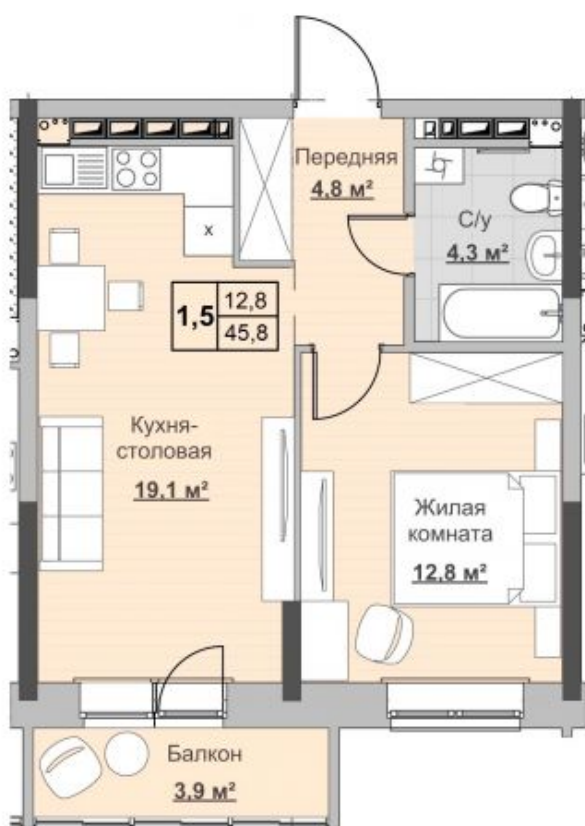

## Квартира №133 в ЖК «НОВЫЙ Сосновый»

0 руб.

- Срок сдачи: Сдан
- Тип дома: монолит
- Этаж: 3/18
- Отделка: предчистовая
  
- Общая: 45,8 м<sup>2</sup>
- Жилая: 12,8 м<sup>2</sup>
- Кухня: 19,9 м<sup>2</sup>
- Лоджия: 3,9 м<sup>2</sup>
  
- Санузел: Совмещённый
- Высота потолков: 2,54 м
  
- Парковка: Нет
- Детская площадка: Нет
- Лифт пассажирский: Нет
- Лифт грузовой: Нет