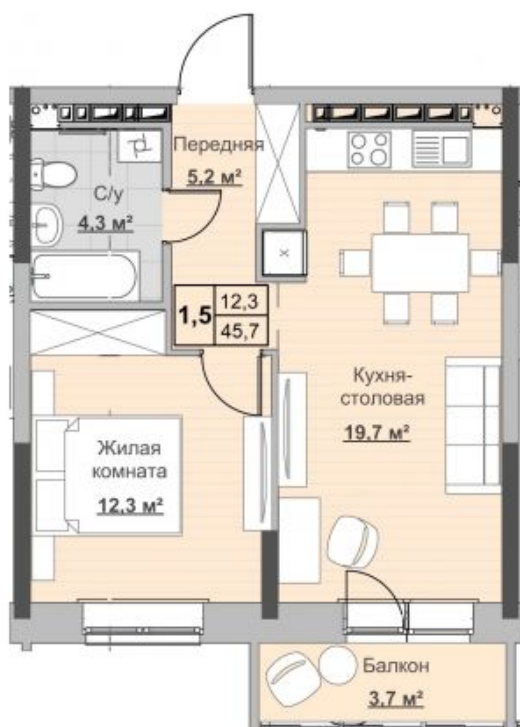

Квартира №138 в ЖК «Новый Сосновый»

0 руб.

- Срок сдачи: Сдан
- Тип дома: монолит
- Этаж: 4/18
- Отделка: предчистовая

- Общая: 45,7 м²
- Жилая: 12,3 м²
- Кухня: 20,1 м²
- Лоджия: 3,7 м²

- Санузел: Совмещённый
- Высота потолков: 2,54 м