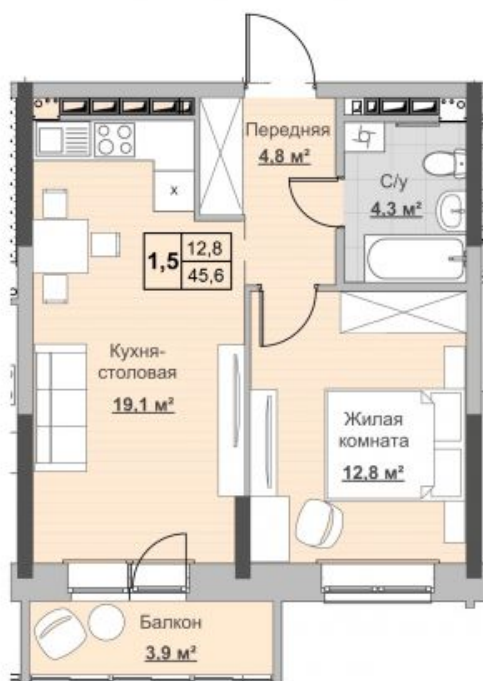

Квартира №141 в ЖК «НОВЫЙ СОСНОВЫЙ»

0 руб.

- Срок сдачи: Сдан
- Тип дома: монолит
- Этаж: 4/18
- Отделка: предчистовая

- Общая: 45,6 м²
- Жилая: 12,8 м²
- Кухня: 19,7 м²
- Лоджия: 3,9 м²

- Санузел: Совмещённый
- Высота потолков: 2,54 м