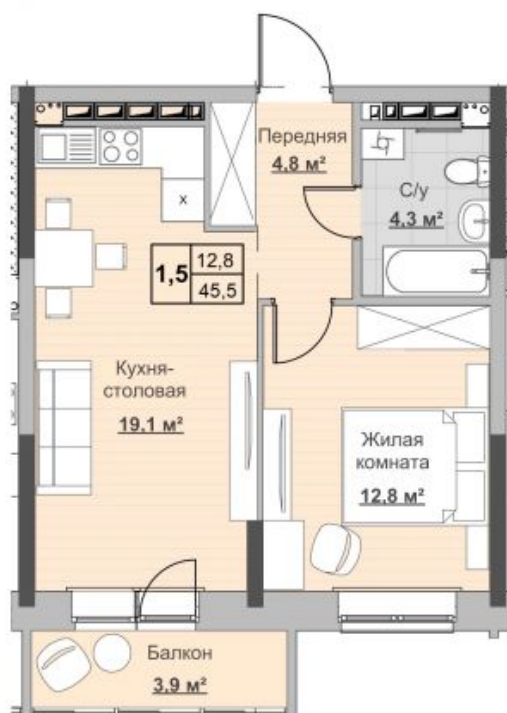

Квартира №149 в ЖК «НОВЫЙ СОСНОВЫЙ»

0 руб.

- Срок сдачи: Сдан
- Тип дома: монолит
- Этаж: 5/18
- Отделка: предчистовая

- Общая: 45,5 м²
- Жилая: 12,8 м²
- Кухня: 19,6 м²
- Лоджия: 3,9 м²

- Санузел: Совмещённый
- Высота потолков: 2,54 м