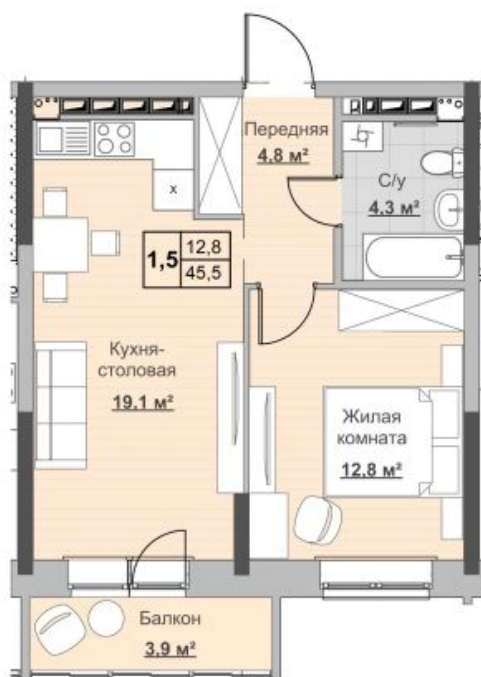

Квартира №157 в ЖК «НОВЫЙ СОСНОВЫЙ»

0 руб.

- Срок сдачи: Сдан
- Тип дома: монолит
- Этаж: 6/18
- Отделка: предчистовая

- Общая: 45,5 м²
- Жилая: 12,8 м²
- Кухня: 19,6 м²
- Лоджия: 3,9 м²

- Санузел: Совмещённый
- Высота потолков: 2,54 м