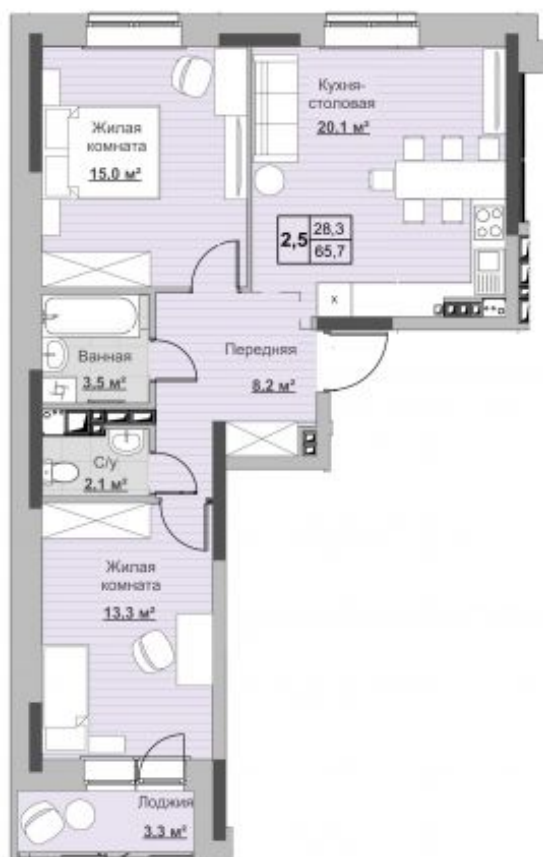

Квартира №159 в ЖК «НОВЫЙ СОСНОВЫЙ»

0 руб.

- Срок сдачи: Сдан
- Тип дома: монолит
- Этаж: 6/18
- Отделка: предчистовая

- Общая: 65,7 м²
- Жилая: 28,3 м²
- Кухня: 20,2 м²
- Лоджия: 3,3 м²

- Санузел: Раздельный
- Высота потолков: 2,54 м