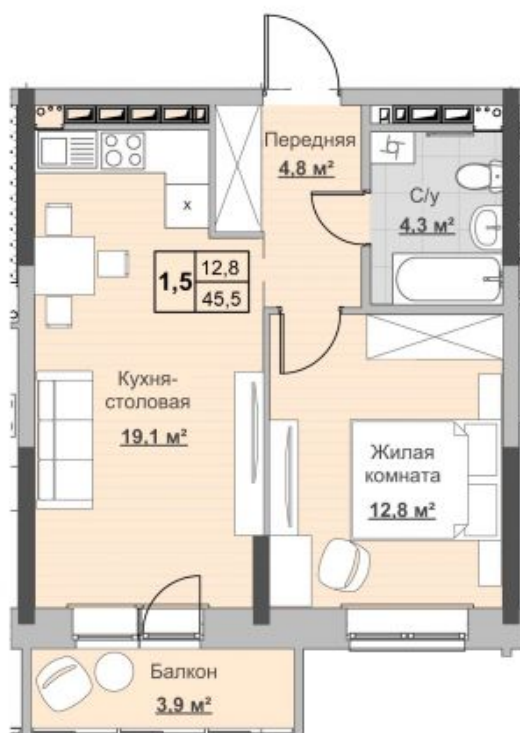

## Квартира №165 в ЖК «Новый Сосновый»

0 руб.

- Срок сдачи: Сдан
- Тип дома: монолит
- Этаж: 7/18
- Отделка: предчистовая
  
- Общая: 45,5 м²
- Жилая: 12,8 м²
- Кухня: 19,6 м²
- Лоджия: 3,9 м²
  
- Санузел: Совмещённый
- Высота потолков: 2,54 м
  
- Парковка: Нет
- Детская площадка: Нет
- Лифт пассажирский: Нет
- Лифт грузовой: Нет