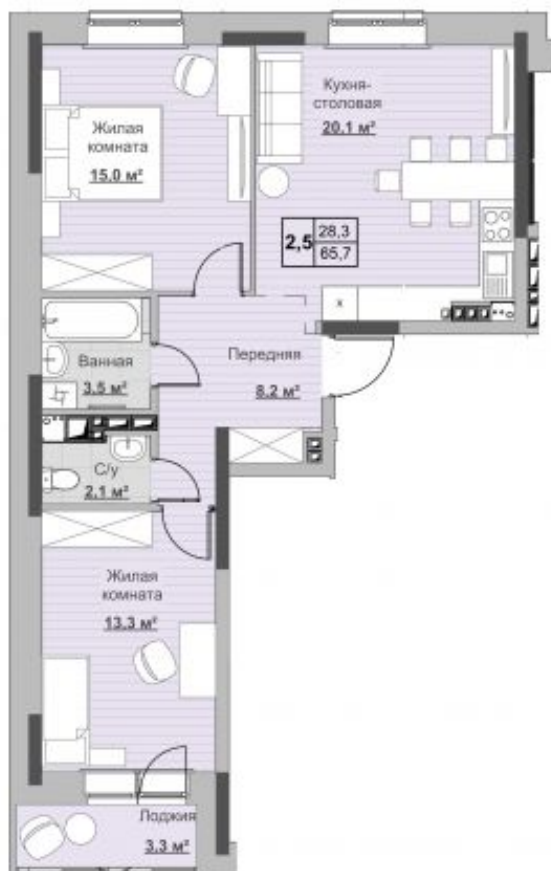

Квартира №167 в ЖК «НОВЫЙ Сосновый»

0 руб.

- Срок сдачи: Сдан
- Тип дома: монолит
- Этаж: 7/18
- Отделка: предчистовая

- Общая: 65,7 м²
- Жилая: 28,3 м²
- Кухня: 20,2 м²
- Лоджия: 3,3 м²

- Санузел: Раздельный
- Высота потолков: 2,54 м