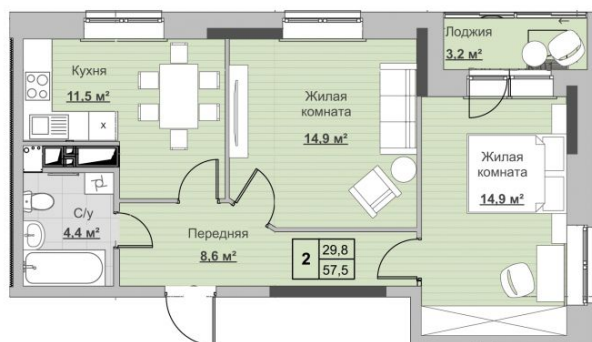

## Квартира №168 в ЖК «Новый Сосновый»

0 руб.

- Срок сдачи: Сдан
- Тип дома: монолит
- Этаж: 8/18
- Отделка: предчистовая
  
- Общая: 57,5 м<sup>2</sup>
- Жилая: 29,8 м<sup>2</sup>
- Кухня: 11,5 м<sup>2</sup>
- Лоджия: 3,2 м<sup>2</sup>
  
- Санузел: Совмещённый
- Высота потолков: 2,54 м
  
- Парковка: Нет
- Детская площадка: Нет
- Лифт пассажирский: Нет
- Лифт грузовой: Нет