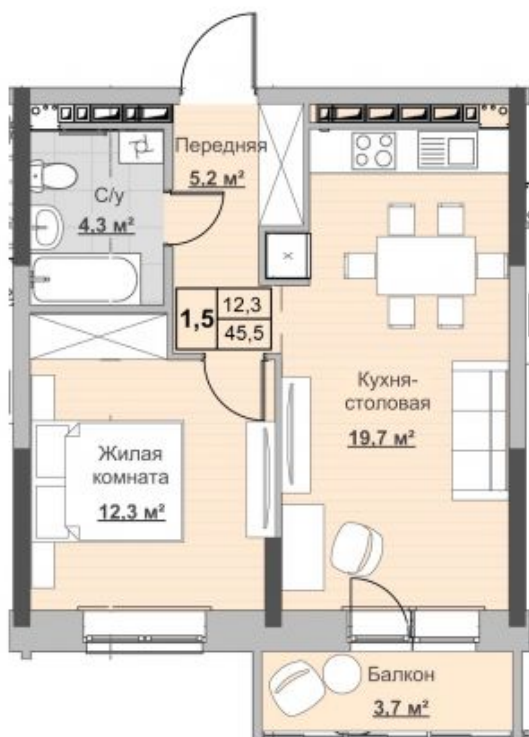

Квартира №170 в ЖК «Новый Сосновый»

0 руб.

- Срок сдачи: Сдан
- Тип дома: монолит
- Этаж: 8/18
- Отделка: предчистовая

- Общая: 45,5 м²
- Жилая: 12,3 м²
- Кухня: 19,9 м²
- Лоджия: 3,7 м²

- Санузел: Совмещённый
- Высота потолков: 2,54 м