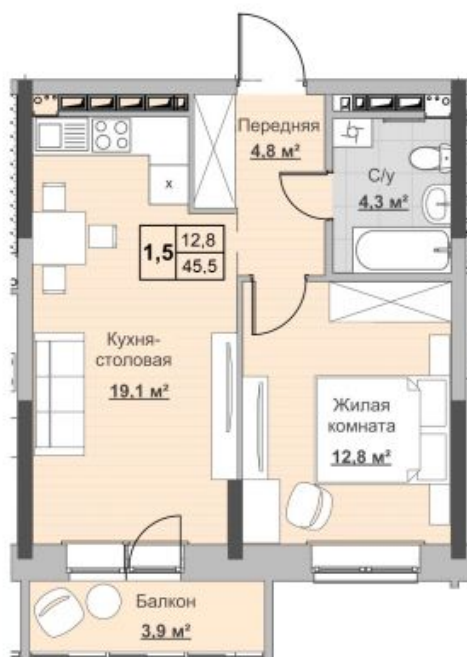

Квартира №173 в ЖК «НОВЫЙ СОСНОВЫЙ»

0 руб.

- Срок сдачи: Сдан
- Тип дома: монолит
- Этаж: 8/18
- Отделка: предчистовая

- Общая: 45,5 м²
- Жилая: 12,8 м²
- Кухня: 19,6 м²
- Лоджия: 3,9 м²

- Санузел: Совмещённый
- Высота потолков: 2,54 м