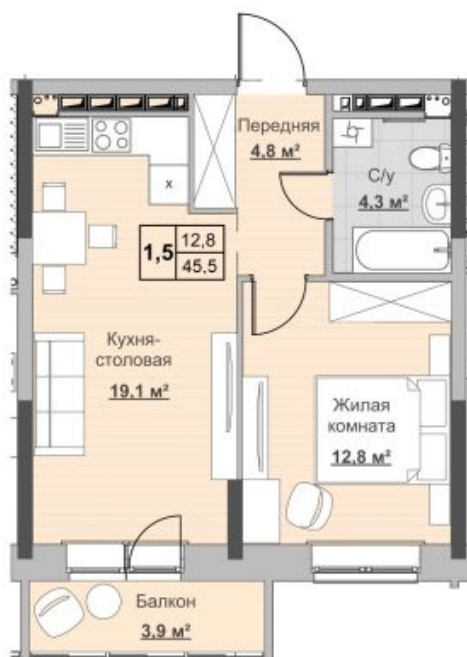

Квартира №173 в ЖК «Новый Сосновый»

0 руб.

- Срок сдачи: Сдан
- Тип дома: монолит
- Этаж: 8/18
- Отделка: предчистовая

- Общая: 45,5 м²
- Жилая: 12,8 м²
- Кухня: 19,6 м²
- Лоджия: 3,9 м²

- Санузел: Совмещённый
- Высота потолков: 2,54 м