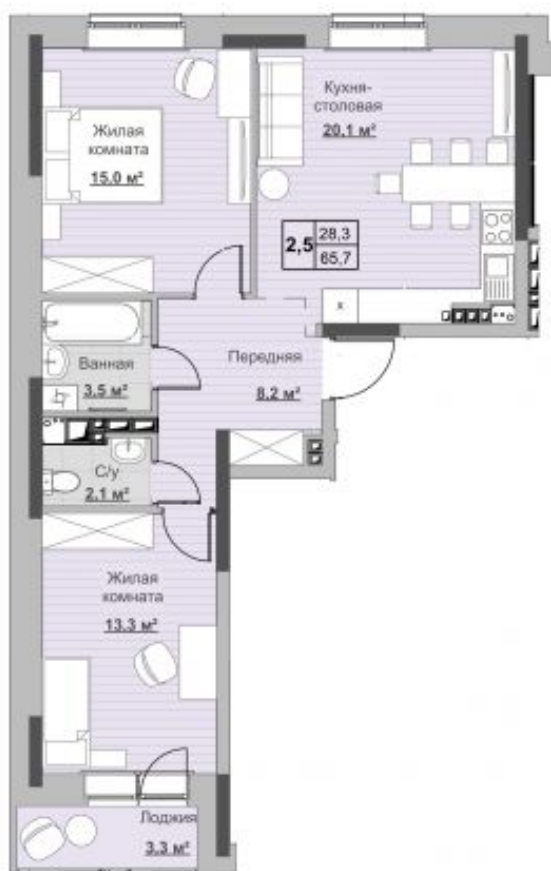

## Квартира №175 в ЖК «Новый Сосновый»

0 руб.

- Срок сдачи: Сдан
- Тип дома: монолит
- Этаж: 8/18
- Отделка: предчистовая
  
- Общая: 65,7 м<sup>2</sup>
- Жилая: 28,3 м<sup>2</sup>
- Кухня: 20,2 м<sup>2</sup>
- Лоджия: 3,3 м<sup>2</sup>
  
- Санузел: Раздельный
- Высота потолков: 2,54 м
  
- Парковка: Нет
- Детская площадка: Нет
- Лифт пассажирский: Нет
- Лифт грузовой: Нет