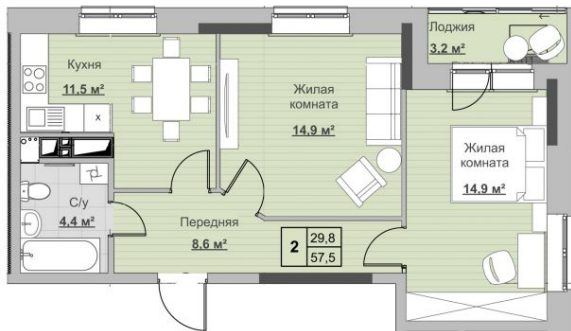

Квартира №176 в ЖК «Новый Сосновый»

0 руб.

- Срок сдачи: 2 кв. 2024 г.
- Тип дома: монолит
- Этаж: 9/18
- Отделка: предчистовая

- Общая: 57,5 м²
- Жилая: 29,8 м²
- Кухня: 11,5 м²
- Лоджия: 3,2 м²

- Санузел: Совмещённый
- Высота потолков: 2,54 м