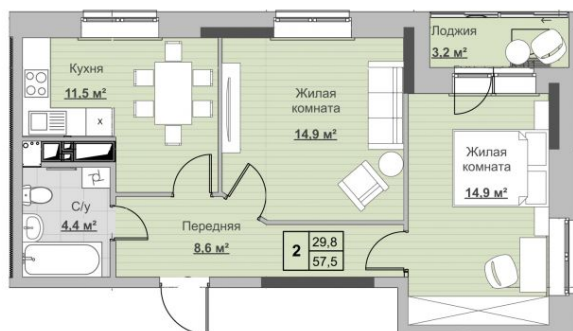

Квартира №176 в ЖК «Новый Сосновый»

0 руб.

- Срок сдачи: Сдан
- Тип дома: монолит
- Этаж: 9/18
- Отделка: предчистовая

- Общая: 57,5 м²
- Жилая: 29,8 м²
- Кухня: 11,5 м²
- Лоджия: 3,2 м²

- Санузел: Совмещённый
- Высота потолков: 2,54 м